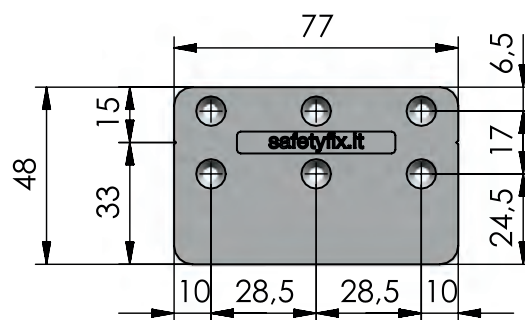

#### NOTE

Viti a testa svasata piana Ø 3,5 mm - Le viti non sono fornite con il kit.

In caso di utilizzo di collanti o vernici, prestare attenzione a che siano compatibili con il policarbonato.

**Bajofix** consente un leggero movimento tra il pannello di supporto ed il pannello di finitura, per permettere la regolazione ideale dei componenti da installare.

È caratterizzata da 6 fori svasati nelle due direzioni, che rendono il suo utilizzo estremamente flessibile. Inoltre la parte più sottile è anch'essa leggermente svasata, in modo da agevolare l'incastro tra i due elementi in fase di montaggio.