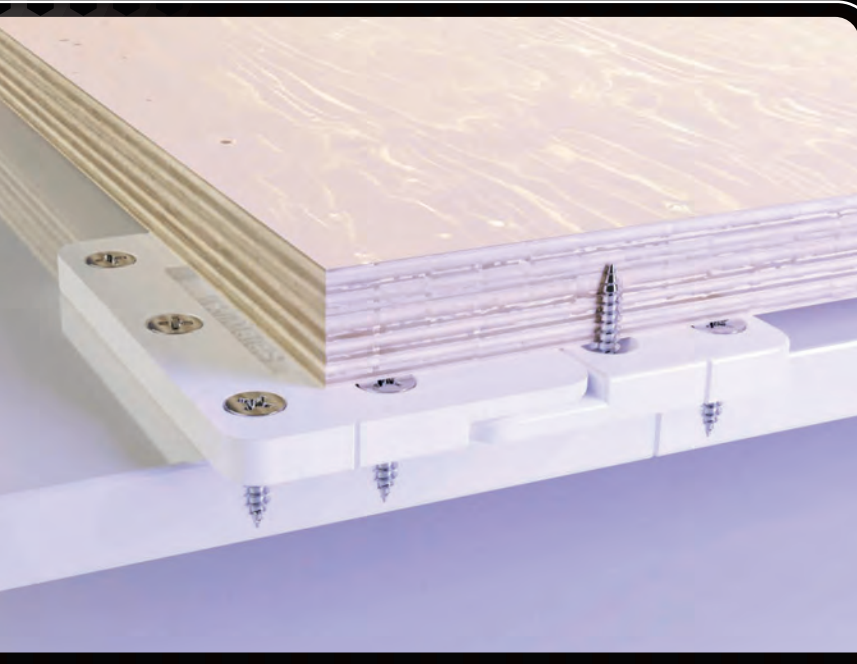

**SAFETYFIX**  
s y s t e m s  
**BAJOFIX**

### DESCRIZIONE PRODOTTO

**Bajofix** è un sistema di accoppiamento di pannelli "a baionetta" che permette una semplice smontabilità sequenziale dei pannelli stessi. Ideale per garantire un perfetto allineamento reciproco tra i pannelli di finitura anche nel caso in cui la retrostruttura non risulti perfettamente planare, **Bajofix** si può utilizzare per l'accoppiamento di elementi con molteplici finiture e materiali, dalle laccature all'essenza, dai pannelli per tappezzeria a quelli alleggeriti di vario tipo.

**Bajofix** è stato studiato e dimensionato per ridurre del 50% il numero di pezzi necessari e per garantire l'aggancio accoppiando i pannelli di finitura, massimizzandone l'allineamento.

**Bajofix** si utilizza sia per i fissaggi a parete che per quelli a soffitto.

È caratterizzata da 6 fori svasati nelle due direzioni, che rendono il suo utilizzo estremamente flessibile. Inoltre la parte più sottile è anch'essa leggermente svasata, in modo da agevolare l'incastro tra i due elementi in fase di montaggio.