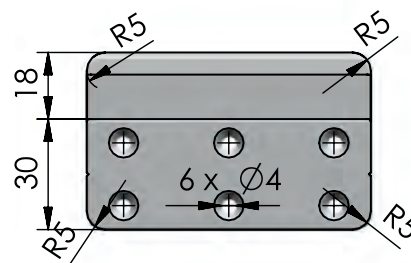

#### NOTE

Viti a testa svasata piana Ø 3,5 mm - Le viti non sono fornite con il kit.

In caso di utilizzo di collanti o vernici, prestare attenzione a che siano compatibili con il policarbonato.

**Bajofix** consente un leggero movimento tra il pannello di supporto ed il pannello di finitura, per permettere la regolazione ideale dei componenti da installare.

È caratterizzata da 6 fori svasati nelle due direzioni, che rendono il suo utilizzo estremamente flessibile. Inoltre la parte più sottile è anch'essa leggermente svasata, in modo da agevolare l'incastro tra i due elementi in fase di montaggio.