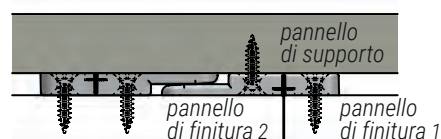

### DESCRIZIONE PRODOTTO

**Bajofix** è un sistema di accoppiamento di pannelli "a baionetta" che permette una semplice smontabilità sequenziale dei pannelli stessi. Ideale per garantire un perfetto allineamento reciproco tra i pannelli di finitura anche nel caso in cui la retrostruttura non risulti perfettamente planare, **Bajofix** si può utilizzare per l'accoppiamento di elementi con molteplici finiture e materiali, dalle laccature all'essenza, dai pannelli per tappezzeria a quelli alleggeriti di vario tipo.

**Bajofix** è stato studiato e dimensionato per ridurre del 50% il numero di pezzi necessari e per garantire l'aggancio accoppiando i pannelli di finitura, massimizzandone l'allineamento.

**Bajofix** si utilizza sia per i fissaggi a parete che per quelli a soffitto.

#### NOTE

Viti a testa svasata piana Ø 3,5 mm - Le viti non sono fornite con il kit.

In caso di utilizzo di collanti o vernici, prestare attenzione a che siano compatibili con il policarbonato.

**Bajofix** consente un leggero movimento tra il pannello di supporto ed il pannello di finitura, per permettere la regolazione ideale dei componenti da installare.

È caratterizzata da 6 fori svasati nelle due direzioni, che rendono il suo utilizzo estremamente flessibile. Inoltre la parte più sottile è anch'essa leggermente svasata, in modo da agevolare l'incastro tra i due elementi in fase di montaggio.