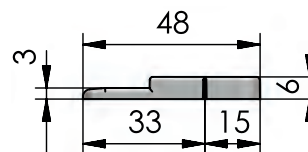

#### NOTE

Viti a testa svasata piana Ø 3,5 mm - Le viti non sono fornite con il kit.

In caso di utilizzo di collanti o vernici, prestare attenzione a che siano compatibili con il policarbonato.

**Bajofix** consente un leggero movimento tra il pannello di supporto ed il pannello di finitura, per permettere la regolazione ideale dei componenti da installare.

È caratterizzata da 6 fori svasati nelle due direzioni, che rendono il suo utilizzo estremamente flessibile. Inoltre la parte più sottile è anch'essa leggermente svasata, in modo da agevolare l'incastro tra i due elementi in fase di montaggio.